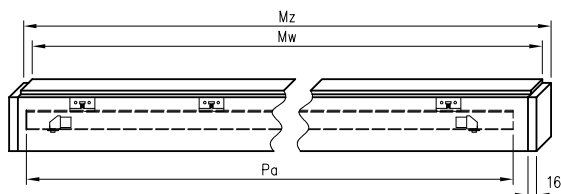

Posuvný systém pro jednokřídlé dveře

Rozměr dveře [mm]	krycí lišta Mz	kolejnice Mw	Pa
644, 744	1602	1570	1500
844	1902	1870	1800
944	2102	2070	2000
1044	2160	2128	2000

Posuvný systém dvoukřídlý

Rozměr dveře [mm]	krycí lišta Mz	kolejnice Mw	Pa
2 x 644	2 x 1519	2 x 1503	2 x 1500
2 x 744	2 x 1519	2 x 1503	2 x 1500
2 x 844	2 x 1819	2 x 1803	2 x 1800
2 x 944	2 x 2019	2 x 2003	2 x 2000
2 x 1044	2 x 2063	2 x 2047	2 x 2000