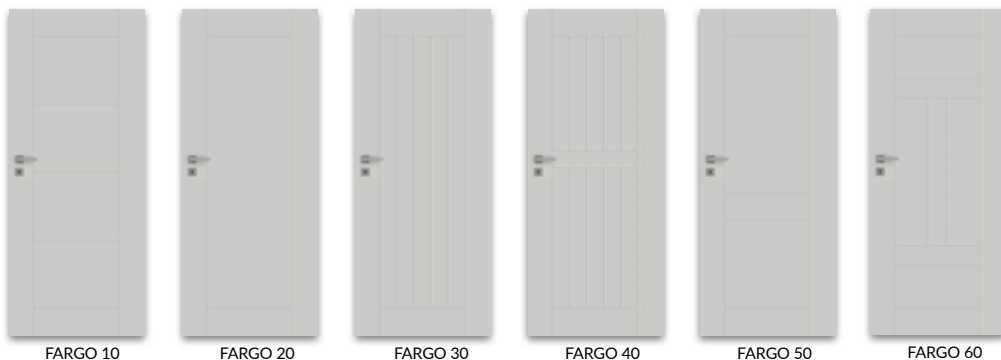

model

skupina ■

EVEN 0-6

8380 Kč | 10140 Kč

P **FARGO** polodrážkové, bezpolodrážkové a reverzní hrana

■ křídlo stříkané akrylovým UV lakem
 bílý, slonová kost, latte, šedá

V standardním provedení skla: kúra bílá, činčila a žaluzie

Příplatky:

- » výplň:
- » dutinkova dřevotřísková
- » křídla „90“ a „100“
- » ventilační výřez
- » ventilační mřížka plastová
- » ventilační mřížka hliníková
- » dvoukřídle dveře
- » reverzní křídla

POZOR: křídlo polodrážkové - hrana rovná .