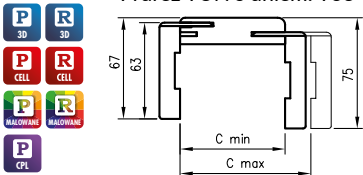

Průřez TUN s úhlem. T63