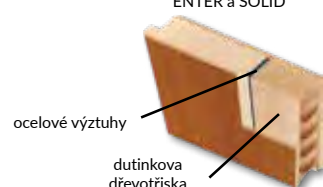

* V modelech 19 a 20 je povrch lepený z pásů o různých lécích v dřevě.

POZOR: rovná hrana.

Ocelový prah (šir. 70 mm)

Horní zámek

Vícebodový zámek

panty a trny proti vysazení

Řez křídla ENTER a SOLID

kukátko (samostatně)