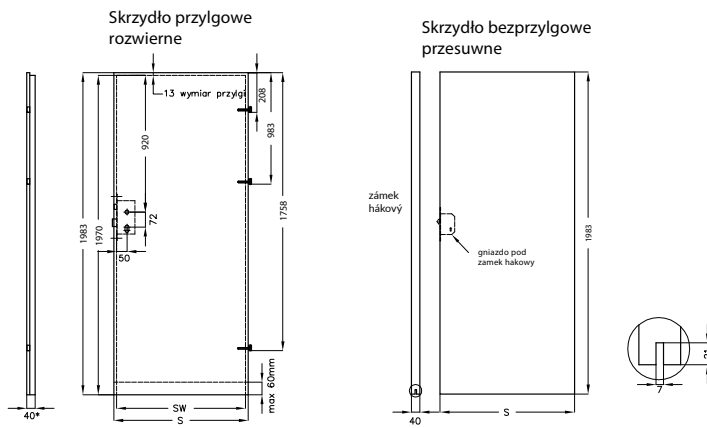

Rozměry křídel a umístění pantů

Křídlo falcové otvívavé

Křídlo bezfalcové posuvné

Křídlo bezpolodrážkové

VETRO A, B, D

Šířka křídla

Symbol rozměru dveří	S	SW	SB
„100“	1044	1018	1024
„90“	944	918	924
„80“	844	818	824
„70“	744	718	724
„60“	644	618	624