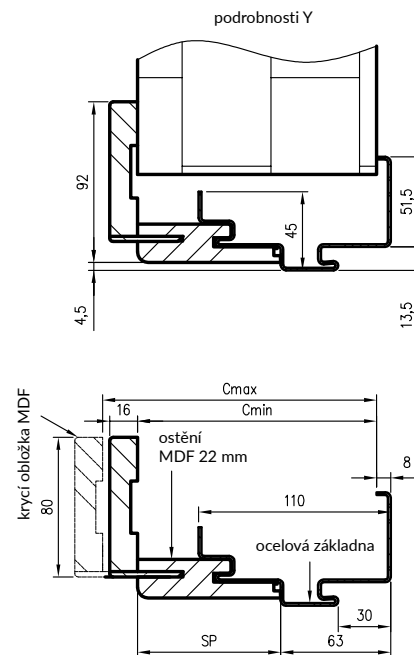

Hybridní ocelová zárubeň – jedná se o inovativní řešení v naší nabídce, které kombinuje pevnost kovové konstrukce s dodatečnou funkcí, která umožňuje plnou zástavbu rámu s použitím prvků zárubně MDF s povrchovou úpravou z CPL lamina. ocelová hybridní zárubeň je kombinací ocelové zárubně s konstantní šířkou a zárubně z MDF v 11 rozměrových variantách s krycí obložkou. Toto řešení umožňuje osadit zárubeň na ostění o síle 137-357 mm s regulací do 20 mm.

POUŽITÍ:

Ocelová hybridní zárubeň je určena pro vstupní dveře Solid a Enter (je opatřena 4 otvory pro čepy a střelku vícebodového zámku Solid), ale je možné ji použít i pro interiérové polodrážkové dveře s tím, že dřevěná část je dostupná pouze s povrchem CPL. Tato zárubeň je určena k montáži na dokončené podlaže.

podrobnosti Y

varianty zárubně v závislosti na tloušťce stěny

	Cmin	Cmax	SP
1	137	157	82
2	157	177	102
3	177	197	122
4	197	217	142
5	217	237	162
6	237	257	182
7	257	277	202
8	277	297	222
9	297	317	242
10	317	337	262
11	337	357	282

příklady barevných kombinací ocelové hybridní zárubně

šířky zárubně

šířka.	A	B	C	D	E	F
80	800	827	890	910	930	993
90	900	927	990	1010	1030	1093
100	1000	1027	1090	1110	1130	1193