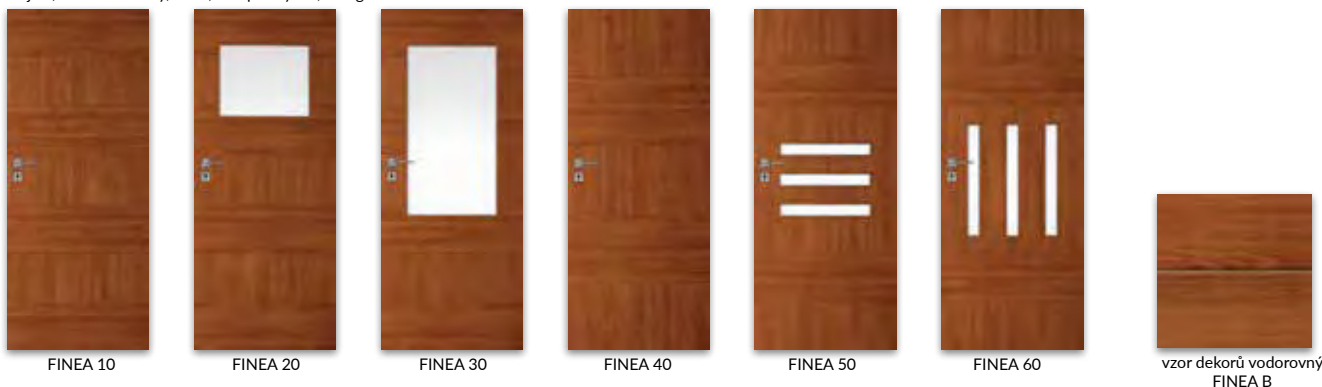

P **P** **3D** **CELL** **FINEAB** polodrážkové

- bílá matná, borovice bílá, jilm sibiřský, stříbrná, dub pískový, bělený dub rýhovaný, dub zlatý rýhovaný, ořech tmavý rýhovaný, dub šedý rýhovaný, jilm tabac, jilm antracit, tmavé wenge, dub vintage, ořech karamelový, šedá struktura, černá struktura, dub toffi, kaštan marrone struktura, světle šedá matná, dub evoke
- jilm, ořech americký, eben, dub polský 3D, dub grand

Skla v standardním provedení: kůra bílá, žaluzie, činčila

Příplatky:

dekorativní sklo MAT DRE, decormat hnědý, decormat grafit (se týká křídla)

- » FINEA 20, FINEA B 20
- » FINEA 30, 50, 60, FINEA B 30, 50, 60
- » křídla „90° a „100°
- » ventilační výřez
- » mléčné sklo VSG 22.1 bezpečnostní sklo
- ** dekor dostupný do vyprodání zásob

POZOR: křídlo polodrážkové - rovná hrana
jedenokřídle dveře „60° - „100°

Křídlo polodrážkové

- » rovná hrana, zasklívací lišta rovná
- » 3 stříbrné panty šroubovací
- » zadlabací zámek pro obyčejný klíč, WC, vložkový FAB nebo ekonomický

model	skupina ■ ■
FINEA 10, 40, FINEA B 10, 40	6725 Kč | 8137 Kč
FINEA 20, FINEA B 20	7236 Kč | 8756 Kč
FINEA 30, 50, 60, FINEA B 30, 50, 60	7522 Kč | 9102 Kč

P **P** **3D** **CELL** **ARTE** polodrážkové a bezpolodrážkové

- bílá matná, borovice bílá, jilm sibiřský, stříbrná, dub pískový, bělený dub rýhovaný, dub zlatý rýhovaný, ořech tmavý rýhovaný, dub šedý rýhovaný ***, jilm tabac, jilm antracit, tmavé wenge, dub vintage, ořech karamelový, šedá struktura, černá struktura, dub toffi ***, kaštan marrone struktura, světle šedá matná, dub evoke
- jilm, ořech americký, eben, dub polský 3D, dub grand