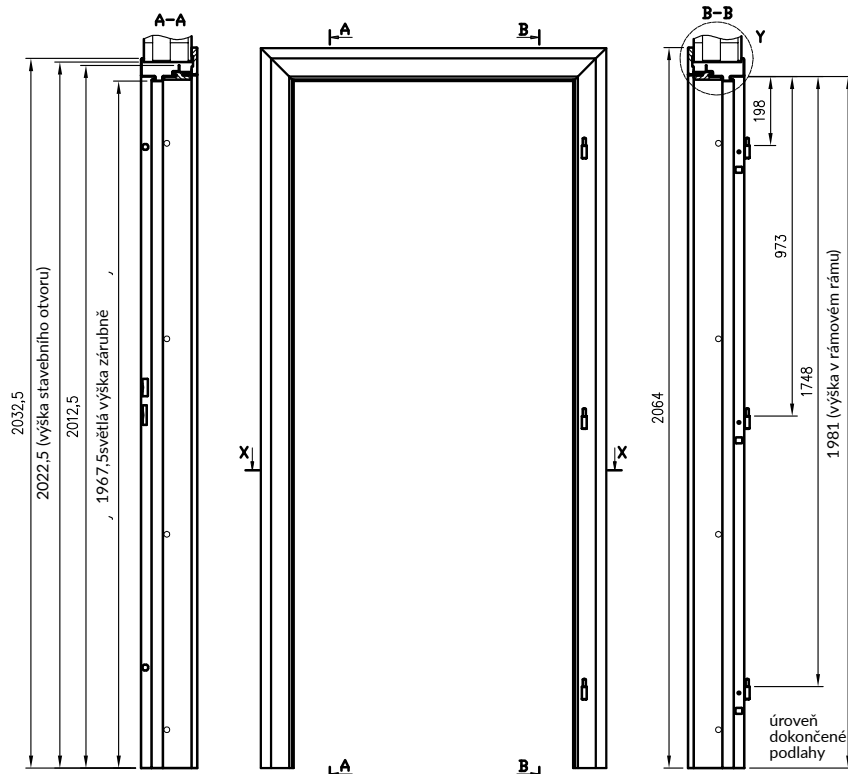

Hybridní ocelová zárubeň – jedná se o inovativní řešení v naší nabídce, které kombinuje pevnost kovové konstrukce s dodatečnou funkcí, která umožňuje plnou zástavbu rámu s použitím prvků zárubně MDF s povrchovou úpravou z CPL lamina. ocelová hybridní zárubeň je kombinací ocelové zárubně s konstantní šířkou a zárubně z MDF v 11 rozměrových variantách s krycí obložkou. Toto řešení umožňuje osadit zárubeň na ostění o síle 137-357 mm s regulací do 20 mm.

POUŽITÍ:

Ocelová hybridní zárubeň je určena pro vstupní dveře Solid a Enter (je opatřena 4 otvory pro čepy a střelku vícebodového zámku Solid), ale je možné ji použít i pro interiérové polodrážkové dveře s tím, že dřevěná část je dostupná pouze s povrchem CPL. Tato zárubeň je určena k montáži na dokončené podlaže.

podrobnosti Y

varianty zárubně v závislosti na tloušťce stěny

	Cmin	Cmax	SP
1	137	157	82
2	157	177	102
3	177	197	122
4	197	217	142
5	217	237	162
6	237	257	182
7	257	277	202
8	277	297	222
9	297	317	242
10	317	337	262
11	337	357	282

příklady barevných kombinací ocelové hybridní zárubně

šířky zárubně

šířka.	A	B	C	D	E	F
80	800	827	890	910	930	993
90	900	927	990	1010	1030	1093
100	1000	1027	1090	1110	1130	1193