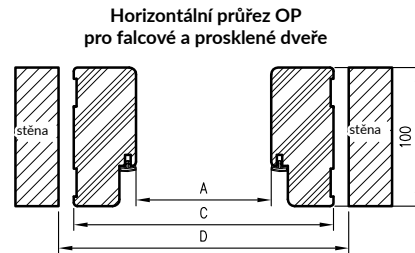

ROVNÉ RÁMY PRO DRÁŽKOVANÉ NEBO PROSKLENÉ DVEŘE

pro falcové dveře jednokřídlových

	A	D
60	604	716
70	704	816
80	804	916
90	904	1016
100	1004	1116
110	1104	1216

pro falcové dveře dvoukřídlé

	A	D
100d	1035	1147
110d	1135	1247
120	1235	1347
130	1335	1447
140	1435	1547
150	1535	1647
160	1635	1747
170	1735	1847
180	1835	1947
190	1935	2047
200	2035	2147

D - požadovaná šířka stavebního otvoru