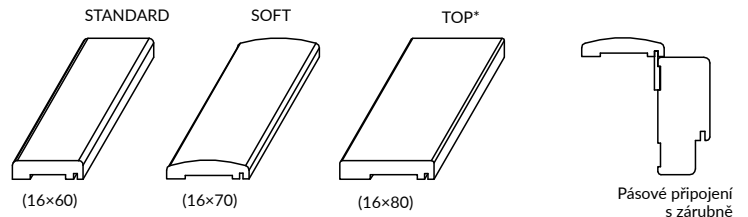

Krycí lišty

použití: zárubeň rovná, rovná SOFT, rovná bezfalcová

Obsah kompletu (na jednu stranu dveří):
vodorovná a dvě svislé pasky, plastové zavěsy, kolíky a utahovací
spunky. Maskovací pásy jsou baleny do kartónových obalů.

* Krycí lišta TOP není dostupná v fólii Finish.

CENY LIŠT

model	Cell, 3D, Finish, CPL		malované	
	Cena bez DPH	Cena vč. DPH	Cena bez DPH	Cena vč. DPH
STANDARD	563 Kč	681 Kč	1179 Kč	1427 Kč
SOFT	650 Kč	787 Kč	1326 Kč	1604 Kč
TOP*	693 Kč	839 Kč	1395 Kč	1688 Kč
Pro dvoukřídlé dveře	+30%			

* maskovací lišta TOP není k dispozici v barvách fólie Finish