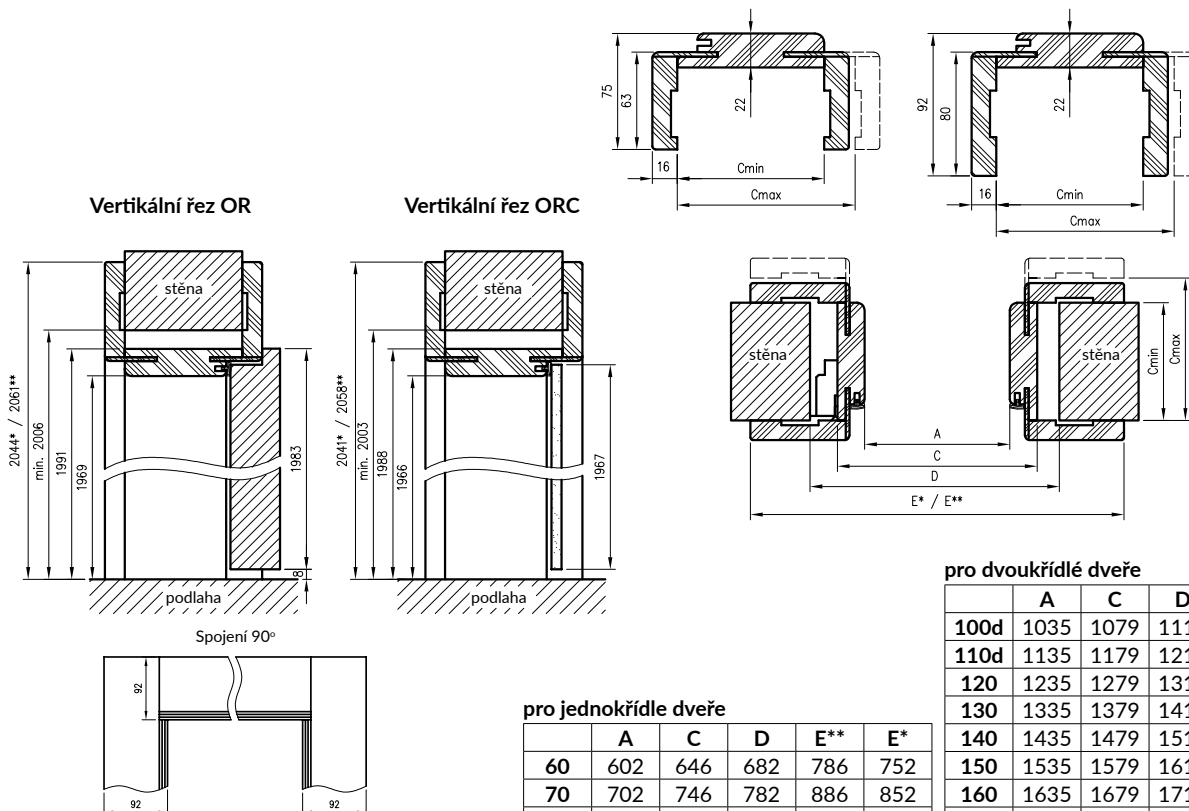

Vertikální řez OR

pro jedoukřídlové dveře

Vertikální řez ORC

pro dvoukřídlové dveře