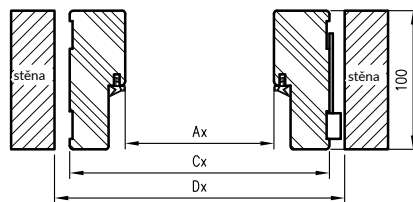

Horizontální řez OPB

pro dvojité dveře bez drážky

pro bezpodrážkové dveře jednokřídlových