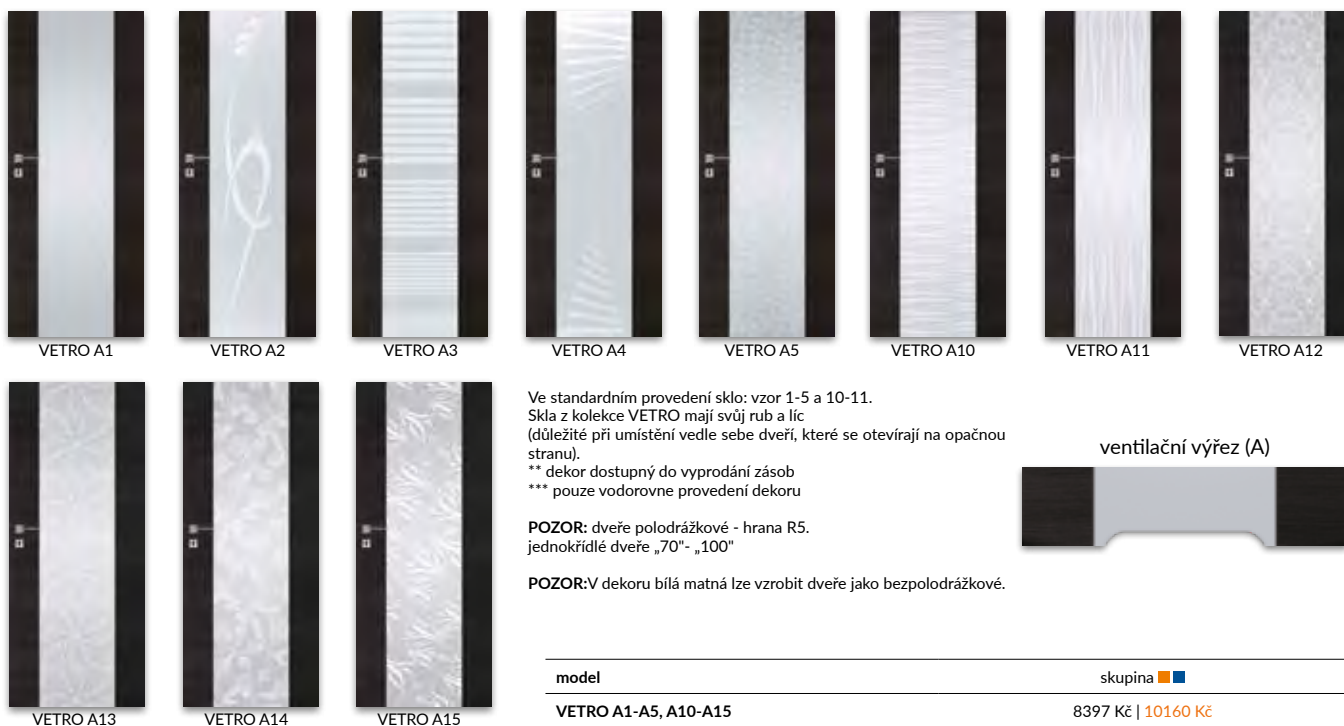

model

skupina ■ ■

VETRO A1-A5, A10-A15

8397 Kč | 10160 Kč