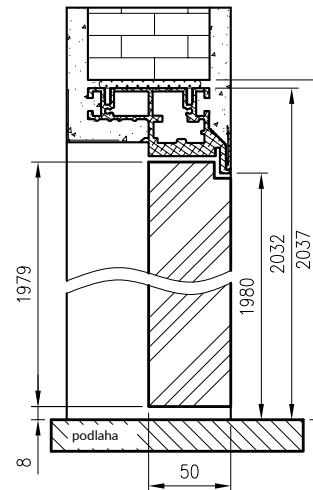

Průřez dveří 50 mm s obráceným falcem - otevírání dovnitř

2037 - požadovaná výška montážního otvoru

Rozměry šířky dveří Profi

	S	A	C	D
"60"	600	586	690	700
"70"	700	686	790	800
"80"	800	786	890	900
"90"	900	886	990	1000
"100"	1000	986	1090	1100

Ceny křidel

	grunt	Dekor lakovaný
Norma 2043 - 2 panty	6491 Kč | 7854 Kč	8051 Kč | 9742 Kč
Norma 2240 - 2 panty	7357 Kč | 8902 Kč	9437 Kč | 11419 Kč