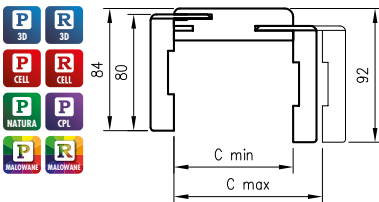

Řez nastavitelný TUN T80