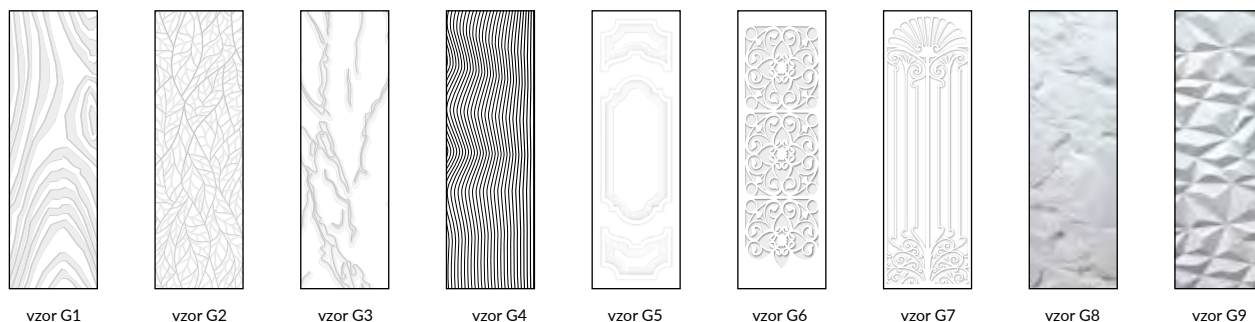

POZOR: třetí pant Estetic 80 pro dveře bezpoldrážky (příplatek se připočítava k ceně zárubně)

Na výběr jsou různé modelové varianty s možností použití grafických vzorů G1-G25

M1 - plně křídlo, bez zasklení

M2 - okénko MDF, v černé matné fólii

M3 - Okénko ocelové, v černé nebo ocelové barvě (matné nebo průhledné sklo)

M4 - rám MDF, v černé matné fólii

vzor	M1	M2, M4	M3
Matný lak G1-G25	8103 Kč 9805 Kč	9931 Kč 12017 Kč	12791 Kč 15477 Kč
lesklý lak G1-G25	9238 Kč 11178 Kč	11058 Kč 13380 Kč	13918 Kč 16841 Kč

Škálování vzorů grafik G1 - G25 v šířkách dveřních křídel

Šířka křídla „60“

vzor G1

vzor G2

vzor G3

vzor G4

vzor G5

vzor G6