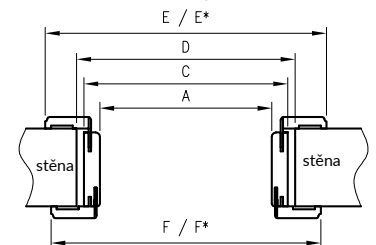

Vodorovný řez

D - Požadovaná šířka stavebního otvoru
* platí pro nastavitelný tunel s úhlem. T80

pro jednokřídlé dveře

	A	C	D	E	F	E*	F*
60	602	646	666	752	736	786	770
70	702	746	766	852	836	886	870
80	802	846	866	952	936	986	970
90	902	946	966	1052	1036	1086	1070
100	1002	1046	1066	1152	1136	1186	1170

pro dvoukřídlé dveře

	A	C	D	E	F	E*	F*
120	1200	1244	1264	1350	1334	1384	1368
140	1400	1444	1464	1550	1534	1584	1568
160	1600	1644	1664	1750	1734	1784	1768
180	1800	1844	1864	1950	1934	1984	1968
200	2000	2044	2064	2150	2134	2184	2168