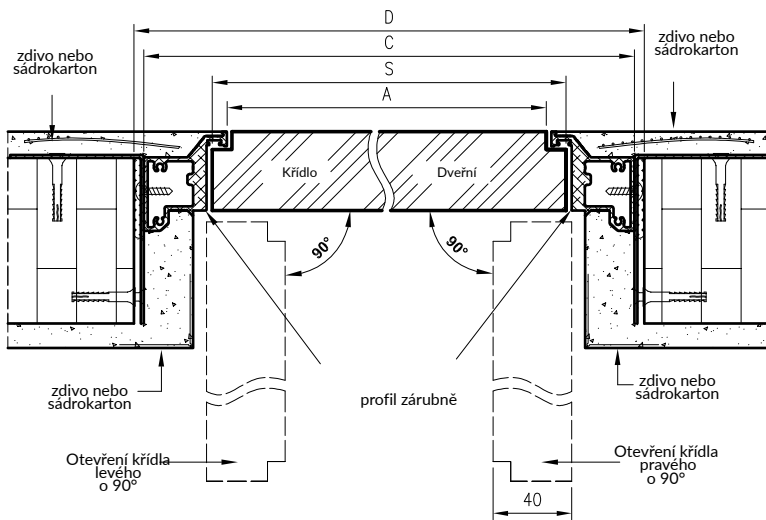

Příčný průřez pro dveře Sara Eco 2 falcové – otevírání směrem dovnitř

Rozměry šířky dveří Sara Eco 2

	S	A	C	D
"60"	620	605	690	700
"70"	720	705	790	800
"80"	820	805	890	900
"90"	920	905	990	1000
"100"	1020	1005	1090	1100

S – šířka dveřního křídla
A – šířka v světlosti průchodu zárubně
C – vnější šířka zárubně
D – požadovaná šířka stavebního otvoru