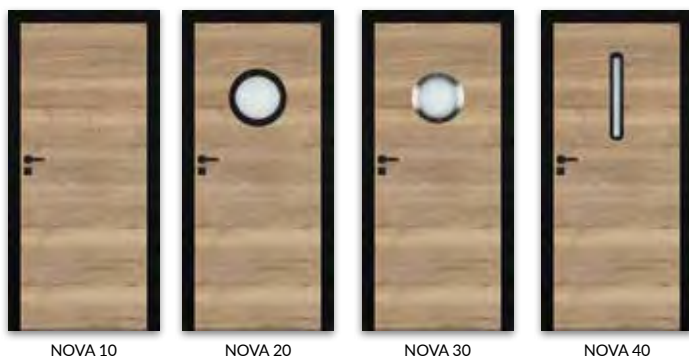

NOVA polodrážkové a bezpolodrážkové

- měď antická, beton oxide
- dub halifax šedý, dub halifax přírodní, dub halifax tabac
- jilm bílý, jilm přírodní, jilm tmavý

Standardně sklo: MAT DRE 4 mm
Příplatky:
» výplň: dutinková dřevotříska
» Bezfalcové křídlo otevírané
» křídla „90“ a „100“
» ventilační výřez
» ventilační mřížka plastová
» ventilační mřížka hliníková
» mléčné sklo VSG 22.1 bezpečnostní sklo
Je také možné objednat samostatně ocelové kulaté okénko v černé nebo ocelové barvě.
POZOR: křídlo polodrážkové - hrana rovná.
Křídlo polodrážkové
» rovná hrana, zasklívací lišta rovná
» 2 šroubovací závěsy stříbrné barvy
» zadlabací zámek pro obyčejný klíč, WC, vložkový FAB nebo ekonomický
Křídlo bezpolodrážkové

» bezpolodrážková hrana
» hniezda pro zapuštěné 2 panty Estetic 80 (panty namontované jsou v zárubně)
» magnetický zámek pro obyčejný klíč, WC, vložkový FAB, nebo ekonomický
POZOR: třetí pant Estetic 80 pro dveře bezpolodrážky (příplatek se připočítava k ceně zárubně)

model	skupina ■	skupina ■	skupina ■
NOVA 10	4186 Kč | 5065 Kč	5217 Kč | 6313 Kč	8328 Kč | 10077 Kč
NOVA 20, 40	6716 Kč | 8126 Kč	7045 Kč | 8524 Kč	10165 Kč | 12300 Kč
NOVA 30	9576 Kč | 11587 Kč	9905 Kč | 11985 Kč	13025 Kč | 15760 Kč