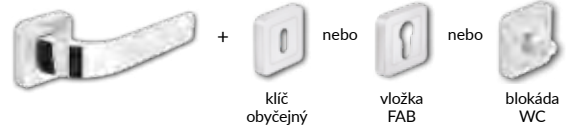

KLÍKA ARCTUS SE ŠTÍTEM ZA 9 Kč BEZ DPH

(pouze pro falcová a bezfalcová otvíravá křídla kolekce SCALA s dýhou DRE-Cell a 3D fólií) barva klíky a štítu saténový nikl