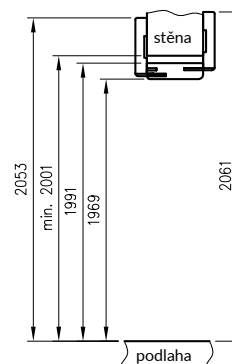

Řez nastavitelný TUN T80