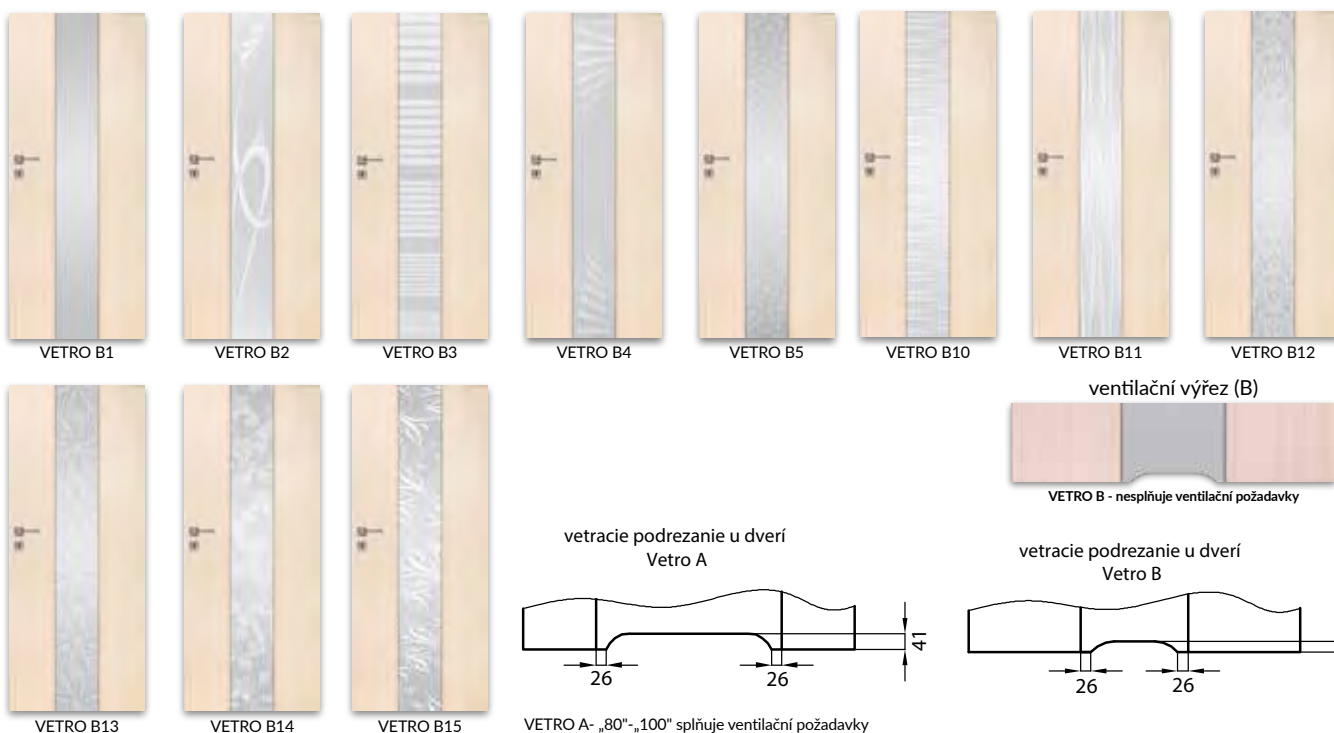

VETRO A a B polodrážková bezpolodrážkové (ipouze bílá matná)

■ bílá, bílá matná, borovice bílá, jilm sibiřský, dub pískový, bělený dub rýhovaný, dub zlatý rýhovaný, ořech tmavý rýhovaný, dub šedý rýhovaný ***, jilm tabac, jilm antracit, tmavé wenge, dub vintage, ořech karamelový, šedá struktura, černá struktura, kaštan marrone struktura, černá matná, světle šedá matná, dub evoke

■ jilm, ořech americký, eben, dub polský 3D, dub grand

model

skupina ■ ■

VETRO B1-B5, B10-B15

7791 Kč | 9427 Kč

VETRO A a B polodrážková bezpolodrážkové (pouze bílá matná)

■ bílá, bílá matná, borovice bílá, jilm sibiřský, dub pískový, bělený dub rýhovaný, dub zlatý rýhovaný, ořech tmavý rýhovaný, dub šedý rýhovaný ***, jilm tabac, jilm antracit, tmavé wenge, dub vintage, ořech karamelový, šedá struktura, černá struktura, kaštan marrone struktura, černá matná, světle šedá matná, dub evoke

■ jilm, ořech americký, eben, dub polský 3D, dub grand