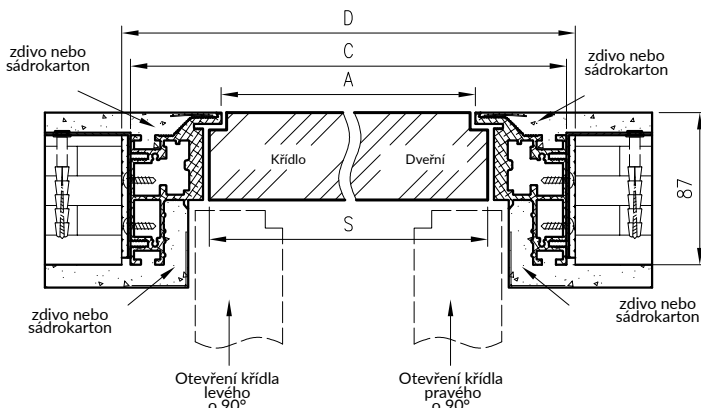

OBRÁCENÝ RABAT - OTEVŘEN SMĚREM DOVNITŘ

Průřez dveří 50 mm s obráceným falcem - otevírání dovnitř