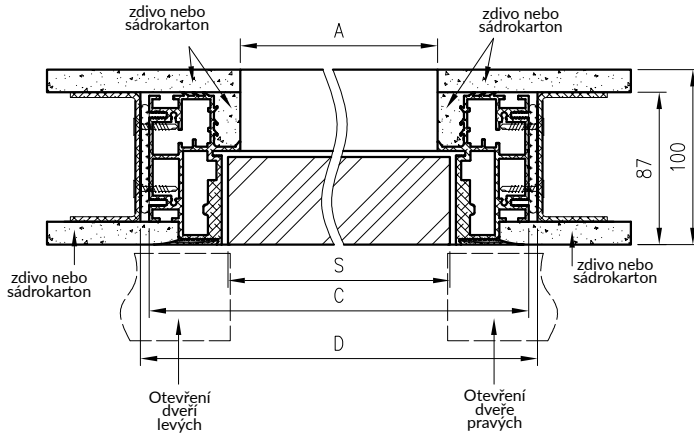

Rozměry šířky dveří Profi

BEZFALCOVÉ - OTEVÍRÁNÍ SMĚREM VEN

Průřez dveří 50 mm bezfalcové dveře - otevírání ven