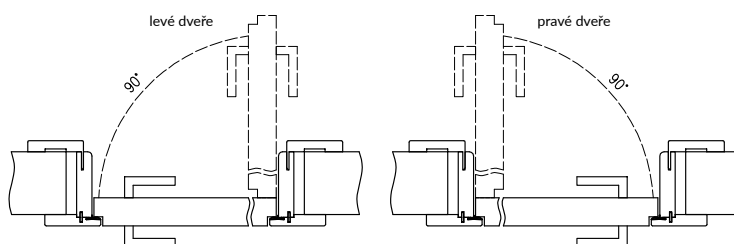

pant Estetic 1821

Horizontální řez ORO

D - požadovaná šířka stavebního otvoru

	A	B	C	D	E	F	S
60	605	630	674	704	765	814	624
70	705	730	774	804	865	914	724
80	805	830	874	904	965	1014	824
90	905	930	974	1004	1065	1114	924
100	1005	1030	1074	1104	1165	1214	1024