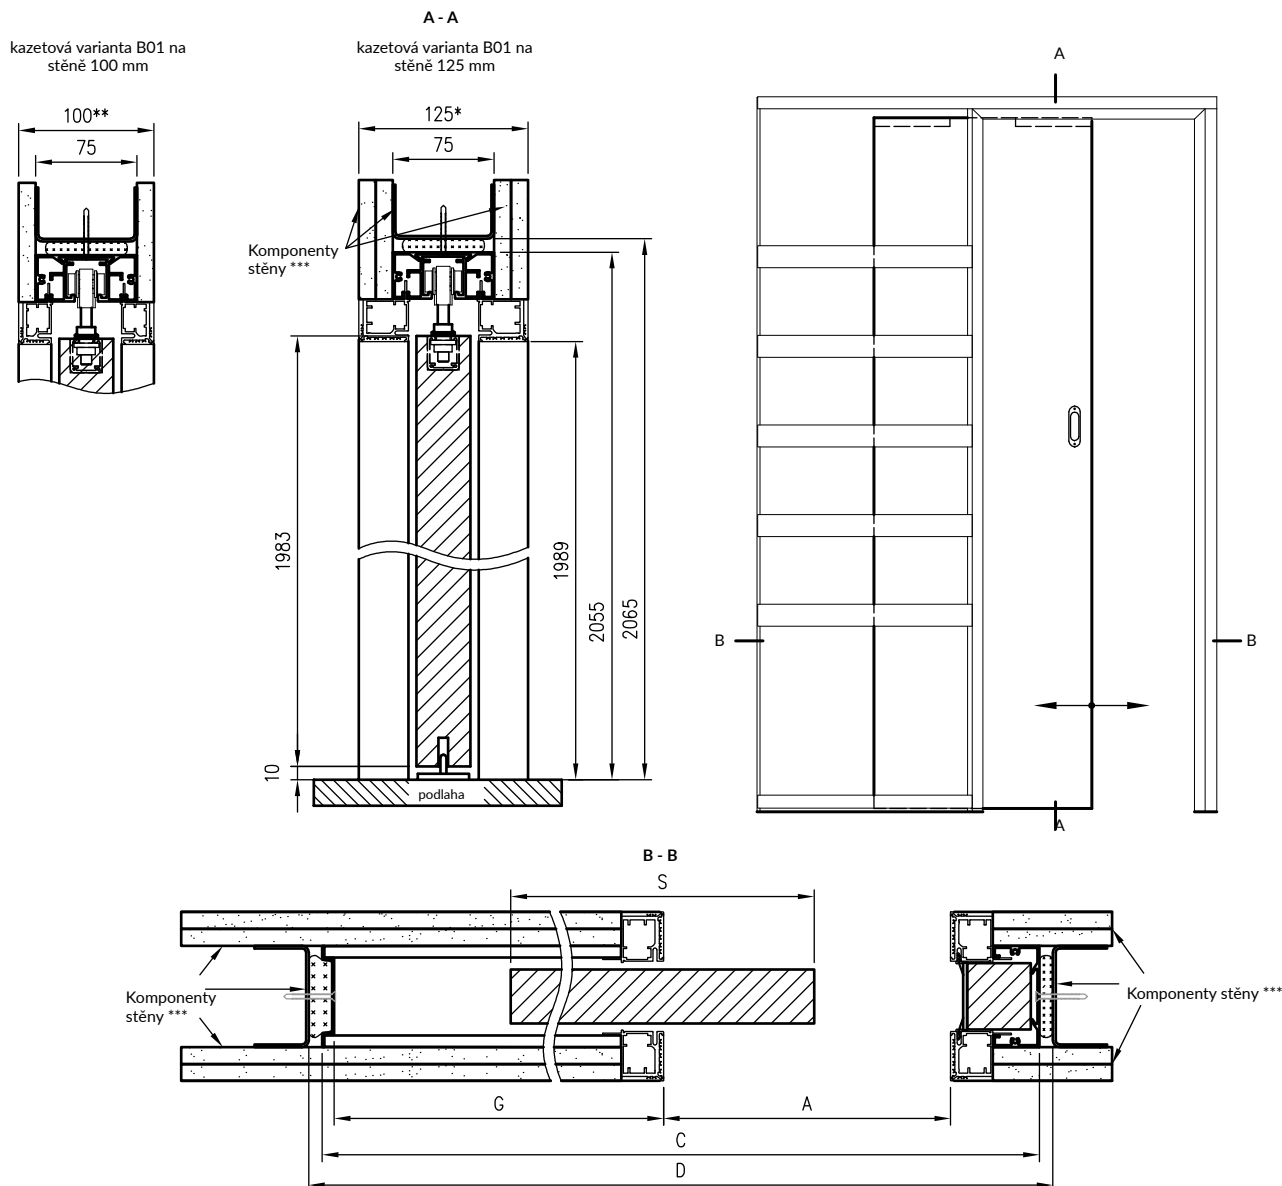

BEZRÁMOVÁ KAZETA B01

Bezrámová kazeta s možností montáže a demontáže dveřního křídla po montáži a zpracování kazety. Montáž systému spočívá ve vložení kazety do profilové konstrukce pro konstrukci stěny G-K (nebo jiné konstrukce) o tloušťce:

- 100 mm pro rámovou kazetu B01 100 mm
- 125 mm pro rámovou kazetu B01 125 mm

Poté široké plochy obestavte sádkartonovými deskami o tloušťce 12,5 mm (sádkartonové desky je třeba zakoupit) a tyto plochy dokončete.

SEZNAM KOLEKČÍ A MODELŮ DVEŘÍ DOSTUPNÝCH V BEZRÁMOVÉM KAZETOVÉM SYSTÉMU B01:

ESTRA; VERANO; ENA; TRIESTA; SOLTE; REVA; FOSCA; NESTOR; AURI; ELSA; PREMIUM; PIANO; SCALA; VERSO; BERGE; EVEN; NOVA 10; RIVIA 10, RIVIA 60-130; ALU GALLERY 10, 20, 30, 50, 60; FINEA 10, 40; NORMA 10, UNI 10; FARGO 10-60; BINITO 10-90

Křídla mají na horní hraně dodatečné frézování. Bezrámové kazety B01 nelze použít pro křídla se zámky a panelová křídla s prosklením a panely.

Šířka	S	A	C	D	G
60	644	626	1360	1380	659
70	744	726	1460	1480	759
80	844	826	1560	1580	859
90	944	926	1660	1680	959
100	1044	1026	1760	1780	1059

* varianta kazety B01 pro stěny 125 mm
** Varianta kazety B01 pro 100 mm stěny
*** stěnové prvky nejsou součástí výrobku

S - šířka dveřního křídla
A - světlá šířka průchodu
C - celková šířka kazety
D - šířka otvoru kazety
G - hloubka hotové kazety

MODEL

Cena kazety

Bezrámová kazeta B01 100 / 125

21145 Kč | 25585 Kč