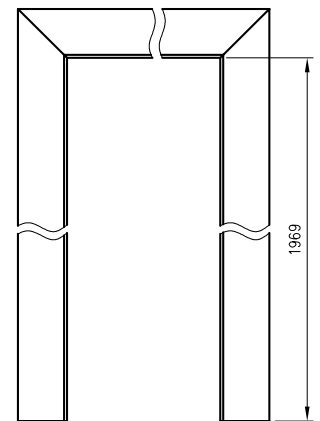

Řez nastavitelný TUN T80