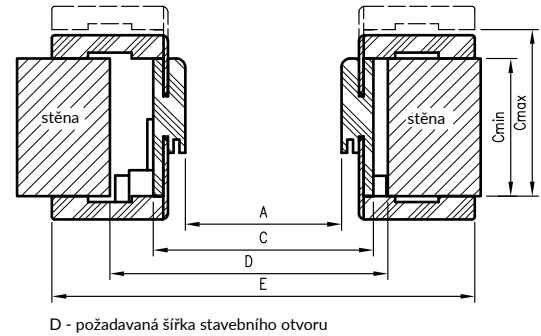

cena sady = cena dvou svislých nosníků + cena horního nosníku s úhlovými panely

Vertikální řez ORB

požadovaná výška stavebního otvoru 2006mm

Vertikální řez ORB
stříkané spojení 0°

Horizontální řez ORB

D - požadovaná šířka stavebního otvoru