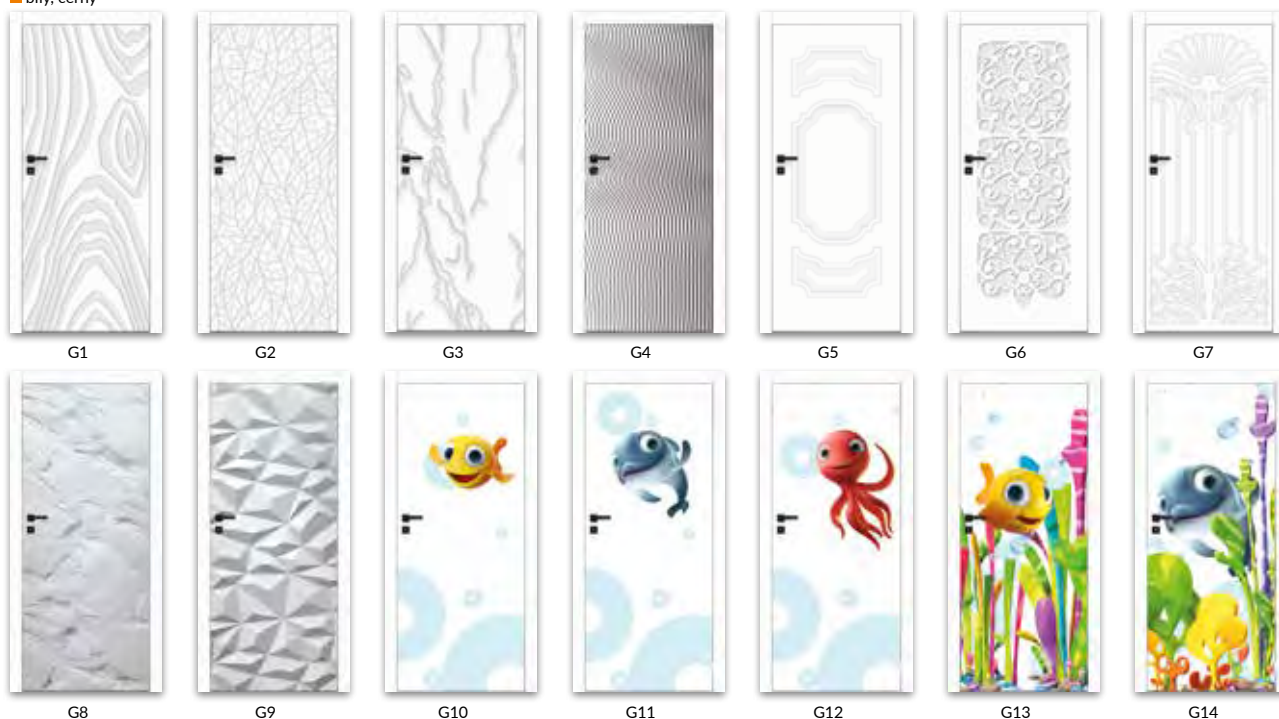

GRAFI bezfalcové

■ bílý, černý

G1

G2

G3

G4

G5

G6

G7

G8

G9

G10

G11

G12

G13

G14