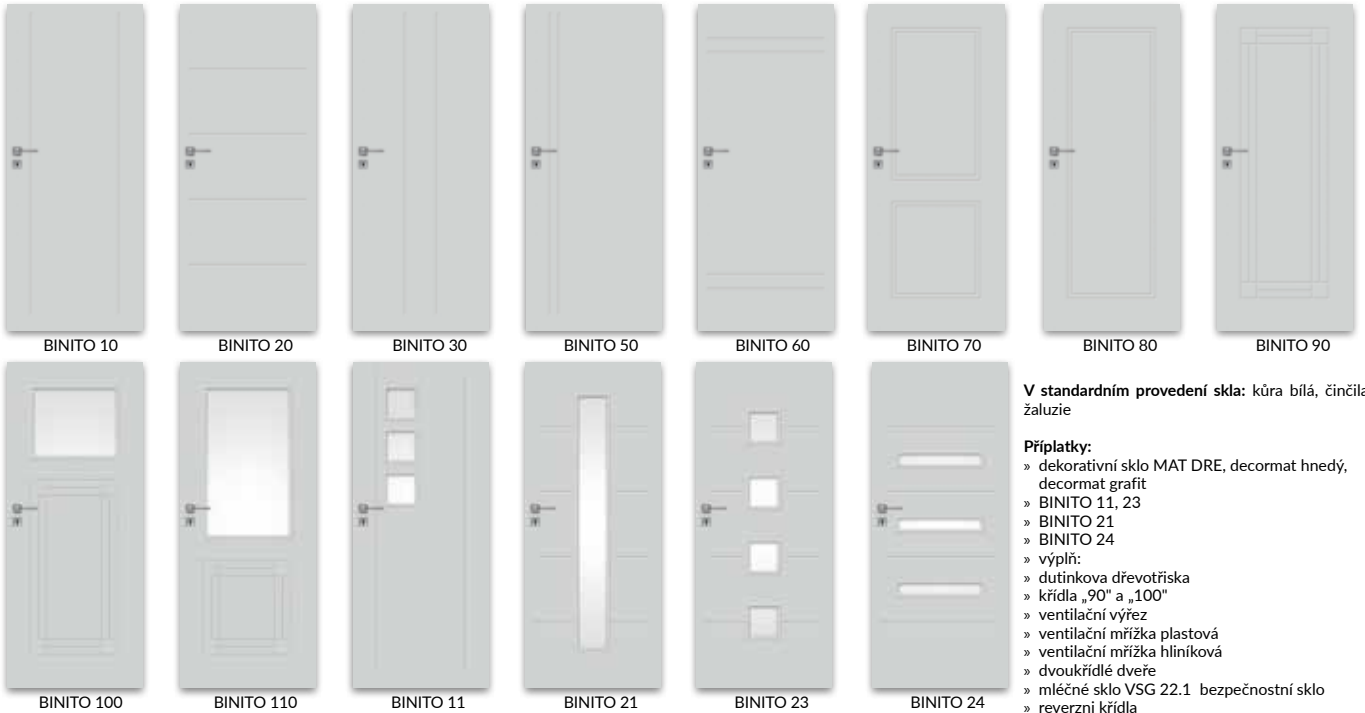

P **BINITO** polodrážkové, bezpolodrážkové a reverzní hrana

■ křídlo stříkané akrylovým UV lakem
bílý, slonová kost, latte, šedá

V standardním provedení skla: kůra bílá, činčila a žaluzie

Příplatky:

- » dekorativní sklo MAT DRE, decormat hnědý, decormat grafit
- » BINITO 11, 23
- » BINITO 21
- » BINITO 24
- » výplň:
- » dutinková dřevotřískka
- » křídla „90“ a „100“
- » ventilační výřez
- » ventilační mřížka plastová
- » ventilační mřížka hliníková
- » dvoukřídle dveře
- » mléčné sklo VSG 22.1 bezpečnostní sklo
- » reverzní křídla

POZOR: křídlo polodrážkové - hrana rovná .

Křídlo polodrážkové

- » rovná hrana, zasklívací lišta rovná
- » 3 stříbrné panty šroubovací
- » zadlabací zámek pro obyčejný klíč, WC, vložkový FAB nebo ekonomický

Křídlo bezpolodrážkové

- » rovná hrana, zasklívací lišta rovná
- » hniezda pro zapuštěné 2 panty Estetic 80 (panty namontované jsou v zárubně)
- » magnetický zámek pro obyčejný klíč, WC, vložkový FAB, nebo ekonomický

POZOR třetí pant Estetic 80 ke dveřím

bezpolodrážkovým

(maloobchodní příplatek je dopočítány k ceně zárubně)

model	skupina ■
BINITO 10, 20, 30, 50, 60, 70, 80, 90	5182 Kč | 6270 Kč
BINITO 11, 21, 23, 24, 100, 110	6993 Kč | 8462 Kč