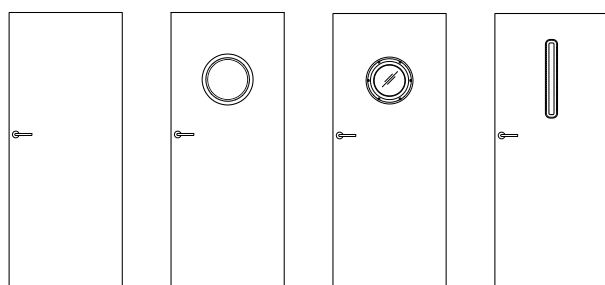

M1

M2

M3

M4

Možnosti modelu na výběr s možností použití grafických vzorů W1 - W4:

- M1 - plně křídlo, bez zasklení
- M2 - okénko MDF, v černé matné fólii
- M3 - okénko kovové, v černé nebo ocelové barvě (matné nebo průhledné sklo)
- M4 - rám MDF, v černé matné fólii

VZOR

M1

M2, M4

M3

WOOD

8103 Kč | 9805 Kč

9931 Kč | 12017 Kč

12791 Kč | 15477 Kč