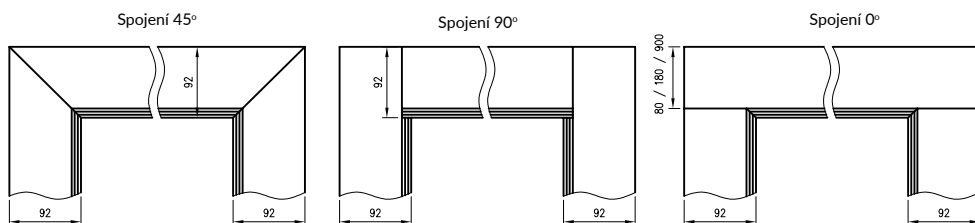

DRE nastavitelné zárubně pro bezpolodrážkové dveře

KONSTRUKCE

Nastavitelná bezfalcová zárubeň vyrobená z vysoce kvalitní MDF desky na bázi dřeva. Z viditelné strany je celá potažena dřevěnou dekorativní fólií DRE-Cell Decor, 3D fólií, CPL laminátem nebo malována **. Její konstrukce je přizpůsobena tloušťce křídla 40 mm a umožňuje použití pro stěny o tloušťce 75 - 320 mm a regulaci +20 mm. v dekoru bílá matná zárubeň dostupná i ve verzí 90°.

** Pro zajištění vysoké kvality lakovaných výrobků jsou zárubně před lakováním pokryty speciálním krycím materiálem umožňujícím jednotlivý nástřik.

POUŽITÍ

Nastavitelné zárubně bezfalcové mohou být použity pro všechny kolekce bezfalcových dveří.

KOMPLET OBSAHUJE

Hlavní nosník (horizontální a dva vertikální prvky) se širokým úhlem (80 mm) s malými poloměry zaoblení profilu průřezu (R2), těsnění dveří, sada závěsů, sada prvků pro montáž rámu dveří podle příložených pokynů. Rámy dveří jsou baleny v lepenkových krabicích.

v zárubních ORB je možné objednat s úhelníkem T 63 v úhlu napojení 45°

Poznámka: Rám 075-095 má jiný průřez, pro tloušťku stěny 75-89 mm bude nutné zkrátit pero pohyblivého úhlu.

Rám na straně výstavy je zcela pokryt jedním z dostupných povrchových úprav:

- Povrch DRE Cell Decor
- povrch 3D
- CPL laminát (tloušťka 0,15-0,2 mm),
- malované (před nátěrem natřeno základním nátěrem).

Vzhledem ke způsobu spojení sloupků zárubně s nadpražím jsou dostupné zárubně: spojené v úhlu 45°, spojené v úhlu 90° (pouze v barvách: bílá matná, bílý UV lak, bílá borovice, pískový dub nebo polský dub 3D).

Novinka: napojení 0° - pouze u zárubní lakovaných pro jednokřídlé dveře. Obložky u nadpraží jsou zde dostupné ve třech velikostech - 80, 180 nebo 900mm (u stojek standardní obložky T80).

CENY BEZFALCOVÝCH NASTAVITELNÝCH ZÁRUBNÍ

Cmin	Cmax	CELL		BLOKOVANÉ		CPL		KOLEKCE GRAFI, CLARO, LUX, WOOD		KOLEKCE SIGMA destičkové panty	
		bez DPH	s DPH	bez DPH	s DPH	bez DPH	s DPH	bez DPH	s DPH	bez DPH	s DPH
75	95	6811 Kč	8241 Kč	9186 Kč	11115 Kč	6967 Kč	8430 Kč	10217 Kč	12363 Kč	4411 Kč	5337 Kč
95	115	6941 Kč	8399 Kč	9377 Kč	11346 Kč	7123 Kč	8619 Kč	10417 Kč	12605 Kč	4524 Kč	5474 Kč
120	140	7037 Kč	8515 Kč	9559 Kč	11566 Kč	7236 Kč	8756 Kč	10616 Kč	12845 Kč	4662 Kč	5641 Kč
140	160	7167 Kč	8672 Kč	9723 Kč	11765 Kč	7375 Kč	8924 Kč	10815 Kč	13086 Kč	4827 Kč	5841 Kč
160	180	7279 Kč	8808 Kč	9905 Kč	11985 Kč	7479 Kč	9050 Kč	11014 Kč	13327 Kč	4940 Kč	5977 Kč
180	200	7418 Kč	8976 Kč	10070 Kč	12185 Kč	7635 Kč	9238 Kč	11205 Kč	13558 Kč	5087 Kč	6155 Kč
200	220	7531 Kč	9113 Kč	10252 Kč	12405 Kč	7756 Kč	9385 Kč	11396 Kč	13789 Kč	5217 Kč	6313 Kč
220	240	7643 Kč	9248 Kč	10434 Kč	12625 Kč	7869 Kč	9521 Kč	11604 Kč	14041 Kč	5382 Kč	6512 Kč
240	260	7756 Kč	9385 Kč	10599 Kč	12825 Kč	7981 Kč	9657 Kč	11794 Kč	14271 Kč	5494 Kč	6648 Kč
260	280	7869 Kč	9521 Kč	10737 Kč	12992 Kč	8111 Kč	9814 Kč	11994 Kč	14513 Kč	5633 Kč	6816 Kč
280	300	7981 Kč	9657 Kč	10910 Kč	13201 Kč	8241 Kč	9972 Kč	12158 Kč	14711 Kč	5772 Kč	6984 Kč
300	320	8111 Kč	9814 Kč	11118 Kč	13453 Kč	8337 Kč	10088 Kč	12358 Kč	14953 Kč	5919 Kč	7162 Kč