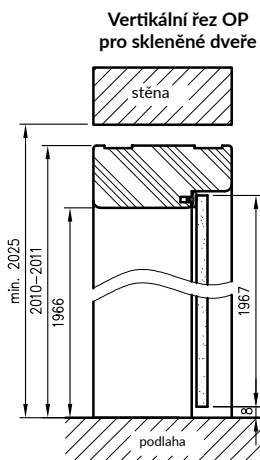

ROVNÉ RÁMY PRO DRÁŽKOVANÉ NEBO PROSKLENÉ DVEŘE

pro falcové dveře jednokřídlových

	A	D
60	604	716
70	704	816
80	804	916
90	904	1016
100	1004	1116
110	1104	1216

pro falcové dveře dvoukřídlé

	A	D
100d	1035	1147
110d	1135	1247
120	1235	1347
130	1335	1447
140	1435	1547
150	1535	1647
160	1635	1747
170	1735	1847
180	1835	1947
190	1935	2047
200	2035	2147

D - požadovaná šířka stavebního otvoru