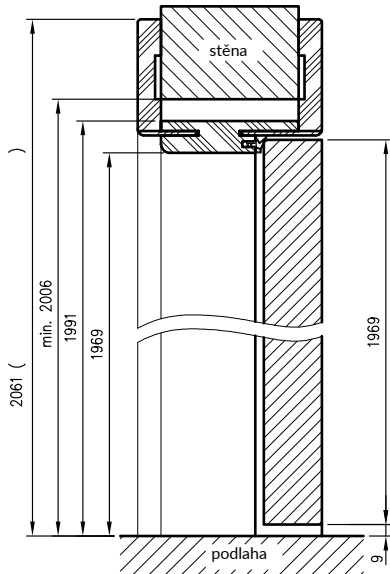

Vertikální řez ORB

požadovaná výška stavebního otvoru 2006mm