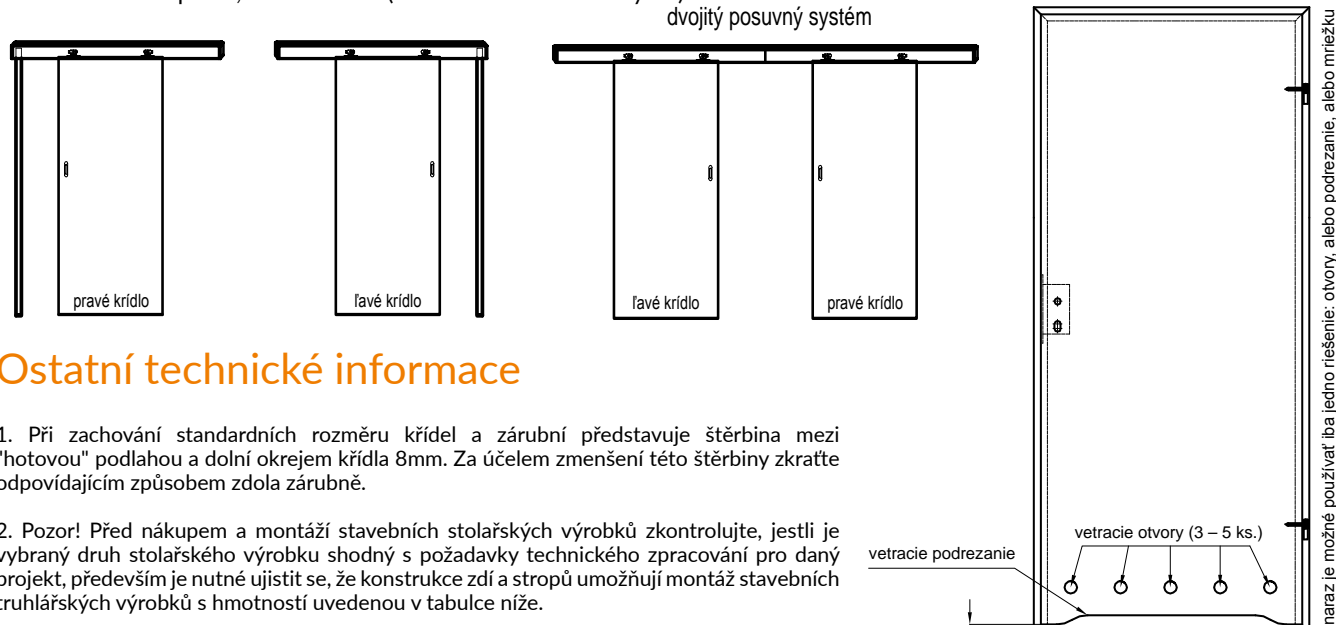

Křídla bezpolodrážkové - posuvné

nabízíme křídla: pravé, levé a centra (křídlo bez zámků a úchytek)

Ostatní technické informace

1. Při zachování standardních rozměrů křídel a zárubní představuje štěrbina mezi "hotovou" podlahou a dolní okrajem křídla 8mm. Za účelem zmenšení této štěrbiny zkrátte odpovídajícím způsobem zdola zárubně.

2. Pozor! Před nákupem a montáží stavebních stolařských výrobků zkontrolujte, jestli je vybraný druh stolařského výrobku shodný s požadavky technického zpracování pro daný projekt, především je nutné ujistit se, že konstrukce zdí a stropů umožňují montáž stavebních truhlářských výrobků s hmotností uvedenou v tabulce níže.

Garance ventilační plochy v dveřích falcových**

Symbol rozměru dveří	Křídla polodrážkové				Křídla bezpolodrážkové			
	dveře s ventilačními otvory		dveře s ventilační ventilací		dveře s ventilačními otvory		dveře s ventilační ventilací	
	ventilační plocha otvorů a ventilační mezery 8 mm (m²)	Požadovaná ventilační mezera pro splnění požadavků ventilace [v mm]	plocha ventilačního výřezu a ventilační mezery 8 mm [2]	Požadovaná ventilační mezera pro splnění požadavků ventilace [v mm]	Ventilační plocha otvorů a ventilační mezery 9 mm (m²)	Požadovaná ventilační mezera pro splnění požadavků ventilace [v mm]	ventilační plocha otvorů a ventilační mezery 9 mm (m²)	Požadovaná ventilační mezera pro splnění požadavků ventilace [v mm]
"100"	0,009	19*	0,031	0	0,012	19*	0,033	0
"90"	0,008	21*	0,027	1	0,011	21*	0,029	1
"80"	0,008	24*	0,024	5	0,010	24*	0,025	5
"70"	0,007	28*	0,020	14*	0,009	28*	0,021	13*
"60"	0,006	32*	0,016	35*	0,008	33*	0,018	33*

Výše je uvedena je požadovaná světlá výška pod dveřmi, která zajišťuje celkovou ventilační plochu 0,022 m². Obvykle má světlá výška pod dveřmi 8-9 mm.

Zvětšete vzdálenost do určené výšky zkrácením křídla ze spodu (v případě zkrácení - viz**)

** Výjimky nezobrazené v tabulce (křídla, které není možné zkrátit):

Sbírka Vetro A - použití ventilačního otvoru ve dveřích "80" - "100" a standardní vůle pod dveřmi (6 mm) splňují požadavky na větrání.

- Kolekce Vetro B - nesplňuje ventilační požadavky.

Díky konstrukci posuvného systému (vzdálenost od stěny / tunelu 12 mm) posuvné dveře splňují požadavky na ventilaci bez nutnosti dalších modifikací.

4. Pozor! Před nákupem a montáží stavebních stolařských výrobků je nutno se ujistit, zda vybraný typ výrobku je v souladu s technickými požadavky daného projektu. Zvláště je třeba se ujistit, že konstrukce stěn a stropů umožňuje montáž stavebních stolařských výrobků o hmotnosti uvedené v tabulce níže:

	Dveřní křídla		Zárubně		Ostatní výrobky	
	interiérové	vchodové	nastavitelné	jednoduché	nastavitelný tunel	posuvný systém
Váha max.	50 kg	50 kg	40 kg	20 kg	40 kg	20 kg

4. Křídlo je balené v termosmrštitelné fólii, a hrany jsou navíc zabezpečeny polystyrénem nebo kartonovými vložkami.

5. Cena křídla nezahrnuje kliky, rozety, vložka FAB (kromě kolekce SCALA falcové).