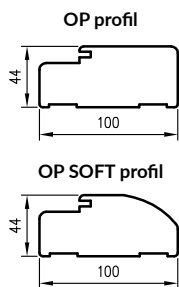

ROVNÉ RÁMY PRO DRÁŽKOVANÉ NEBO PROSKLENÉ DVEŘE

pro falcové dveře jednokřídlových

	A	D
60	604	716
70	704	816
80	804	916
90	904	1016
100	1004	1116
110	1104	1216

pro falcové dveře dvoukřídlé

	A	D
100d	1035	1147
110d	1135	1247
120	1235	1347
130	1335	1447
140	1435	1547
150	1535	1647
160	1635	1747
170	1735	1847
180	1835	1947
190	1935	2047
200	2035	2147

D - požadovaná šířka stavebního otvoru