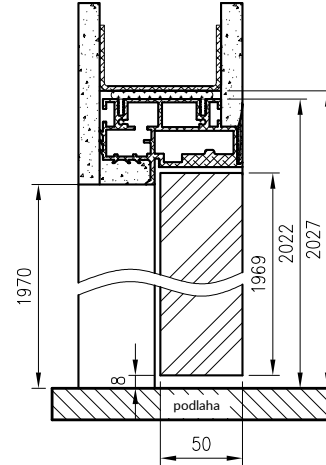

Vertikální dveře průřez 50 mm bezfalcové dveře - otevírání směrem ven

2037 - požadovaná výška montážního otvoru

	S	A	C	D
"60"	600	586	690	700
"70"	700	686	790	800
"80"	800	786	890	900
"90"	900	886	990	1000
"100"	1000	986	1090	1100