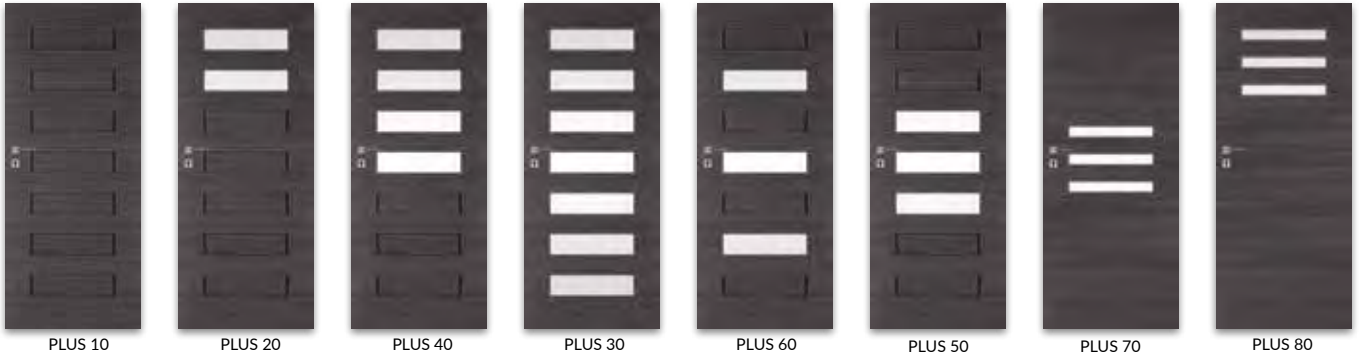

PLUS polodrážkové a bezpolodrážkové

- bílá matná, borovice bílá, jilm sibiřský, stříbrná, dub pískový, bělený dub rýhovaný, dub zlatý rýhovaný, ořech tmavý rýhovaný, dub šedý rýhovaný ***, jilm tabac, jilm antracit, tmavé wenge, dub vintage, ořech karamelový, šedá struktura, černá struktura, dub toffi ***, kaštan marrone struktura, světle šedá matná, dub evoke
- jilm, ořech americký, eben, dub polský 3D, dub grand

Skla v standardním provedení: kůra bílá, žaluzie, činčila

Příplatky:

dekorativní sklo MAT DRE, decormat hnědý, decormat grafit (se týká křídla)

- » PLUS 20
- » PLUS 40, 50, 60, 70, 80
- » PLUS 30

- » výplň: dutinková dřevotříska
- » křídla „90° a „100°
- » ventilační výřez
- » dvoukřídle dveře

» mléčné sklo VSG 22.1 bezpečnostní sklo

** dekor dostupný do vyprodání zásob

*** pouze vodorovne provedení dekoru

POZOR: křídlo polodrážkové - rovná hrana

Křídlo polodrážkové

- » rovná hrana, zasklívací lišta rovná
- » 3 stříbrné panty šroubovací
- » zadlabací zámek pro obyčejný klíč, WC, vložkový FAB nebo ekonomický

Křídlo bezpolodrážkové

- » rovná hrana, zasklívací lišta rovná
- » hniezda pro zapuštěné 2 panty Estetic 80 (panty namontované jsou v zárubně)
- » magnetický zámek pro obyčejný klíč, WC, vložkový FAB, nebo ekonomický

POZOR: třetí pant Estetic 80 pro dveře bezpolodrážky (příplatek se připočítava k ceně zárubně)

model	skupina
PLUS 10-80	5702 Kč | 6899 Kč

FANO falcové a bezfalcové

- bílá matná, borovice bílá, jilm sibiřský, stříbrná, dub pískový, bělený dub rýhovaný, dub zlatý rýhovaný, ořech tmavý rýhovaný, dub šedý rýhovaný ***, jilm tabac, jilm antracit, tmavé wenge, dub vintage, ořech karamelový, šedá struktura, černá struktura, dub toffi ***, kaštan marrone struktura, světle šedá matná, dub evoke
- jilm, ořech americký, eben, dub polský 3D, dub grand