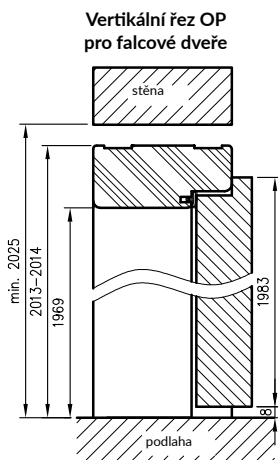

ROVNÉ RÁMY PRO DRÁŽKOVANÉ NEBO PROSKLENÉ DVEŘE

pro falcové dveře jednokřídlových

	A	D
60	604	716
70	704	816
80	804	916
90	904	1016
100	1004	1116
110	1104	1216

pro falcové dveře dvoukřídlé

	A	D
100d	1035	1147
110d	1135	1247
120	1235	1347
130	1335	1447
140	1435	1547
150	1535	1647
160	1635	1747
170	1735	1847
180	1835	1947
190	1935	2047
200	2035	2147

D - požadovaná šířka stavebního otvoru