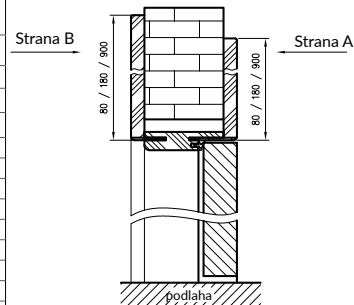

Ceny dvou svislých nosníků

Tloušťka stěny			
Cmin	Cmax	bez DPH	s DPH
75	95	8267 Kč	10003 Kč
95	115	8449 Kč	10223 Kč
120	140	8605 Kč	10412 Kč
140	160	8753 Kč	10591 Kč
160	180	8909 Kč	10780 Kč
180	200	9065 Kč	10969 Kč
200	220	9221 Kč	11157 Kč
220	240	9394 Kč	11367 Kč
240	260	9550 Kč	11556 Kč
260	280	9689 Kč	11724 Kč
280	300	9827 Kč	11891 Kč
300	320	9992 Kč	12090 Kč

Ceny horních nosníků s úhlovými panely

Velikost horních panelů	Strana A	Strana B.	Cena bez DPH	Cena s DPH
80 mm(x2)	80	80	1699 Kč	2056 Kč
180 mm(x2)	180	180	2426 Kč	2935 Kč
900 mm(x2)	900	900	4879 Kč	5904 Kč
80/180 mm (1/1)	80	180	2071 Kč	2506 Kč
180/80 mm (1/1)	180	80	2071 Kč	2506 Kč
80/900 mm (1/1)	80	900	3293 Kč	3985 Kč
900/80 mm (1/1)	900	80	3293 Kč	3985 Kč
180/900 mm (1/1)	180	900	3657 Kč	4425 Kč
900/180 mm (1/1)	900	180	3657 Kč	4425 Kč

cena sady = cena dvou svislých nosníků + cena horního nosníku s úhlovými panely