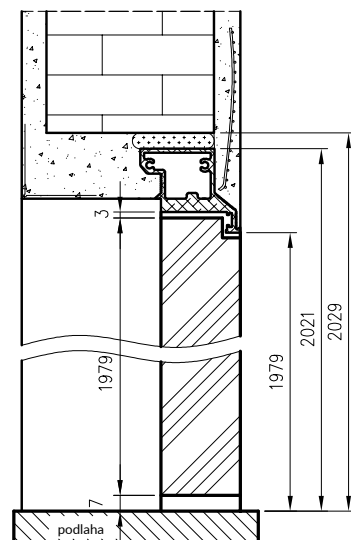

Svislý průřez pro dveře Sara Eco 2 falcové – otevírání směrem dovnitř

MODEL	barva standard (hliník)	barva bílá
zárubeň bezfalcová DRE se 2 panty	7054 Kč | 8535 Kč	8354 Kč | 10108 Kč
zárubeň falcová DRE se 2 panty	7054 Kč | 8535, Kč	8354 Kč | 10108 Kč
zárubeň bezfalcová DRE se 3 panty	7487 Kč | 9059 Kč	8787 Kč | 10632 Kč
zárubeň falcová DRE se 3 panty	7487 Kč | 9059 Kč	8787 Kč | 10632 Kč