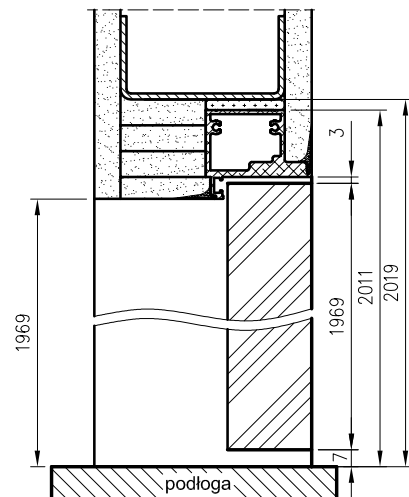

Svislý průřez pro dveře Sara Eco 2 bezfalcové – otevírání směrem ven

FALCOVÉ – OTEVÍRÁNÍ SMĚREM DOVNITŘ VE STANDARDU SK/CZ ZÁRUBEŇ DRE