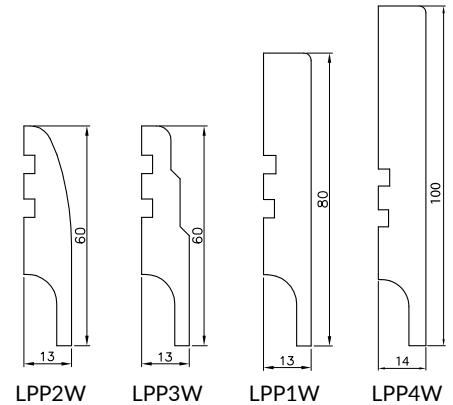

Dekorační lišty

Délka dekorálních lišt

Délka ozdobných lišt 2,62 bm (kromě LPP4W)

CENY LIŠT

MODEL	Cell, 3D		CPL		malované	
	bez DPH	s DPH	bez DPH	s DPH	bez DPH	s DPH
LPP1W, LPP2W *, LPP3W *	269 Kč	325 Kč	269 Kč	325 Kč	589 Kč	713 Kč
LPP4W	416 Kč	503 Kč	-	-	927 Kč	1122 Kč

Cena za 1 ks

* pouze dekory Cell a 3D

1. Lišta LPP4W – délka 2,4 mb
na desce odolné na vlhkost.
LPP2W, LPP3W pouze dekory Cell i 3D