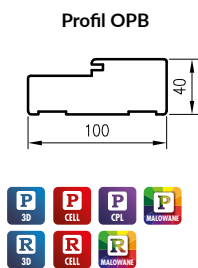

PŘÍMÝ RÁM DVEŘÍ PRO NEDRÁŽKOVÉ DVEŘE