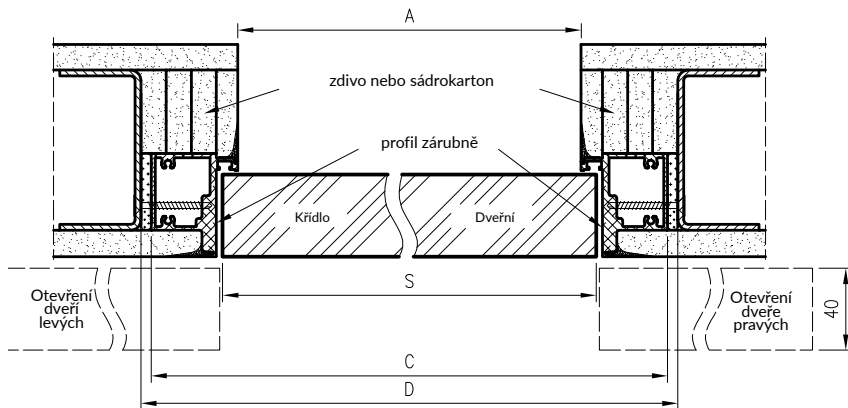

Zárubeň pro křídla Sara Eco 2

BEZFALCOVÉ – OTEVÍRÁNÍ SMĚREM VEN VE STANDARDU SK/CZ ZÁRUBEŇ DRE

Příčný průřez pro dveře Sara Eco2 bezfalcové – otevírání směrem ven

Rozměry šířky dveří Sara Eco 2

	S	A	C	D
"60"	620	605	690	700
"70"	720	705	790	800
"80"	820	805	890	900
"90"	920	905	990	1000
"100"	1020	1005	1090	1100