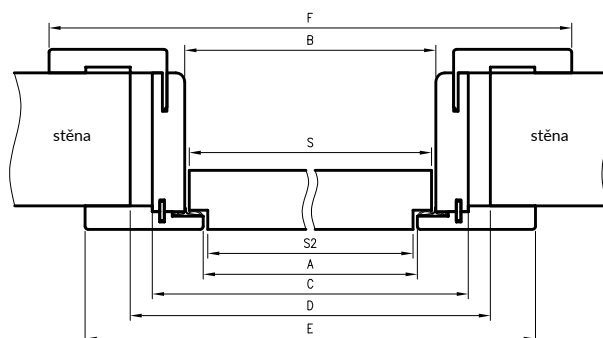

pant Estetic 1821

Horizontální řez ORO

D - požadovaná šířka stavebního otvoru

	A	B	C	D	E	F	S
60	605	630	674	704	765	814	624
70	705	730	774	804	865	914	724
80	805	830	874	904	965	1014	824
90	905	930	974	1004	1065	1114	924
100	1005	1030	1074	1104	1165	1214	1024