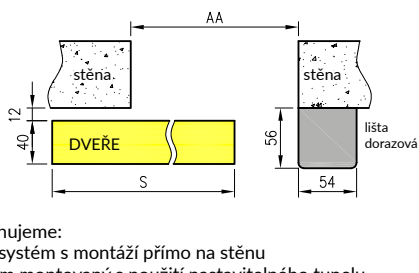

Navrhujeme:
NS - systém s montáží přímo na stěnu
systém montovaný s použitím nastavitelného tunelu