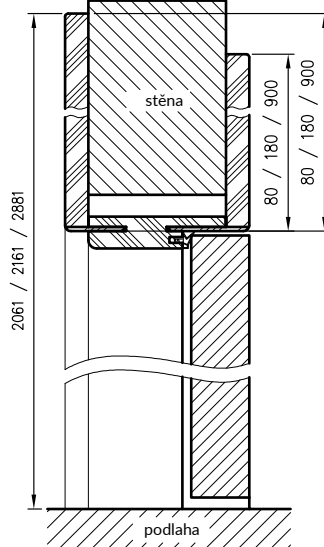

Vertikální řez ORB
stříkané spojení 0°