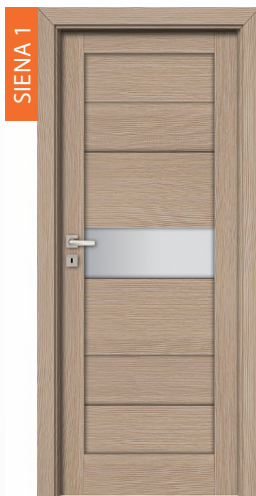

SIENA 2

SIENA 1