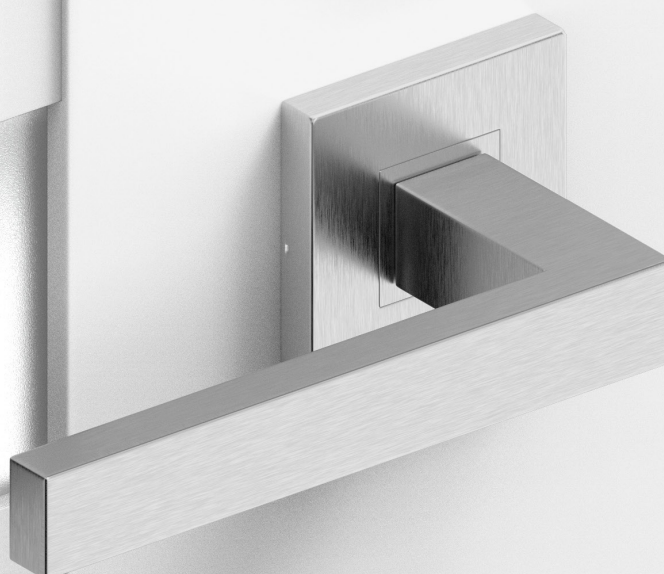

**MONTÁŽ, KTORÚ
ZVLÁDNEŠ AJ TY**

Metal-Bud

FOKS 19|390

KÓD FOKCZ
čierna | černá

DO 10 DNÍ **KÓD** SZKCK **BB** 10,00|230
NOVINKA **KÓD** SZKCY **PZ** 10,00|230
KÓD SZKCW **WC** 13,00|280

FOKS 19|390

KÓD FOKNV
nikel/velvet | niki/velvet

SKLADOM **KÓD** SZKNVK **BB** 10,00|230
NOVINKA **KÓD** SZKNVY **PZ** 10,00|230
KÓD SZKNVW **WC** 13,00|280

LUNA 35|730

KÓD ZLUOCB
chróm lesklý | chrom lesklý

DO 10 DNÍ **KÓD** SZOCBK **BB** 13,00|280
NOVINKA **KÓD** SZOCBY **PZ** 13,00|280
KÓD SZOCBW **WC** 22,00|430

LUNA 35|730

KÓD ZLUOCM
chróm matný, kartáčovaný | chrom matný, kartáčovaný

DO 10 DNÍ **KÓD** SZOCMK **BB** 13,00|280
NOVINKA **KÓD** SZOCMY **PZ** 13,00|280
KÓD SZOCMW **WC** 22,00|430

LUNA 35|730

KÓD ZLUOCZ
čierna | černá

SKLADOM **KÓD** SZOCZK **BB** 13,00|280
NOVINKA **KÓD** SZOCZY **PZ** 13,00|280
KÓD SZOCZW **WC** 22,00|430

LUNA 42|850

KÓD ZLUOMB
mosadz lesklá | mosaz lesklá

SKLADOM **KÓD** SZOMBK **BB** 15,00|300
NOVINKA **KÓD** SZOMBY **PZ** 15,00|300
KÓD SZOMBW **WC** 25,00|510

QUANTA FIT 20|420

KÓD QUKFICB
chróm lesklý | chrom lesklý

DO 10 DNÍ **KÓD** SZKFICBK **BB** 11,00|230
NOVINKA **KÓD** SZKFICBY **PZ** 11,00|230
KÓD SZKFICBW **WC** 14,00|300

QUANTA FIT 20|420

KÓD QUKFICZ
čierna | černá

SKLADOM **KÓD** SZKFICZK **BB** 11,00|230
NOVINKA **KÓD** SZKFICZY **PZ** 11,00|230
KÓD SZKFICZW **WC** 14,00|300

QUANTA FIT 20|420

KÓD QUKFIMS
mosadz satyna | mosaz satyna

DO 10 DNÍ **KÓD** SZKFIMSK **BB** 11,00|230
NOVINKA **KÓD** SZKFIMSY **PZ** 11,00|230
KÓD SZKFIMSW **WC** 14,00|300