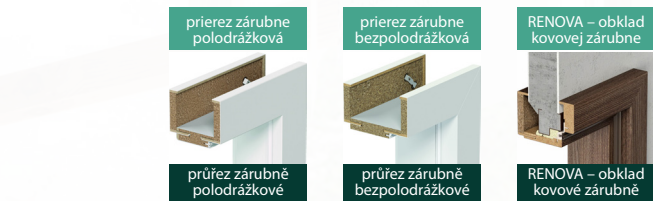

75-179 mm	180-299 mm
Portasynchro 3D	275,00 € 6100,00 Kč	300,00 € 6750,00 Kč
borovica andersen	345,00 € 7650,00 Kč	360,00 € 8000,00 Kč
agát medový	315,00 € 6850,00 Kč	345,00 € 7600,00 Kč
borovica nórská		
agát strieborný		
dub tmavý		
dub šarlátový		
Portaperfect 3D	300,00 € 6750,00 Kč	345,00 € 7650,00 Kč
dub craft zlatý	380,00 € 8500,00 Kč	400,00 € 8850,00 Kč
dub klasický		
buk škandinávsky		
dub kalifornia		
dub hawana		
dub matný	345,00 € 7650,00 Kč	380,00 € 8000,00 Kč
dub škandinávsky		
dub naturálny		
dub sibírsky		
dub južný