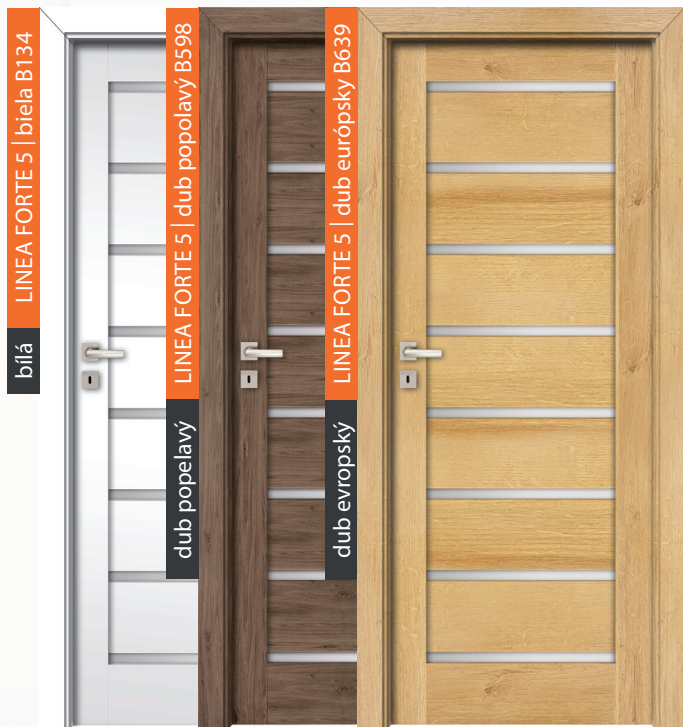

komplet so zárubňou
od 180 mm-299 mm

5300,00 Kč

cena samostatných dverí
125,00€ | 2739,00 Kč

SIENA 3 | biela B134
biela

SIENA 3 | dub popelavý B598
dub popelavý

SIENA 3 | dub európsky B639
dub európsky

biela LINEA FORTE 5 | biela B134