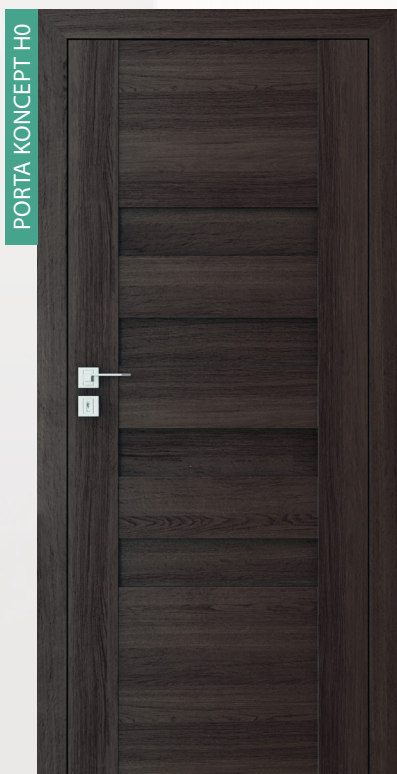

PORTA KONCEPT C

od 275,00 € komplet so zárubňou od 75 mm - 179 mm	od 300,00 € komplet so zárubňou od 180 mm - 299 mm
od 6100,00 Kč	od 6750,00 Kč