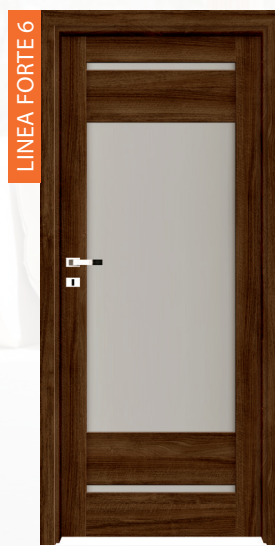

75-179 mm	180-299 mm
235,00 €	255,00 €
5200,00 Kč	5600,00 Kč

biela	antracit
B134	B637
coimbra	dub jarný
B402	B705
eben	dub zimný
B406	B707
céder, bielený	orech klasický
B462	B597
dub naturálny	dub popolavý
B587	B598
dub snežný	dub európsky
B596	B639
smrekovec sibírsky	dub ušľachtilý
B708	B541
	dub jesenný
	B706

235,00 € komplet so zárubňou od 75 mm - 179 mm

255,00 € komplet so zárubňou od 180 mm - 299 mm

5200,00 Kč **5600,00 Kč**

prerez falcovej regulovanej zárubne

průřez falcové regulované zárubně