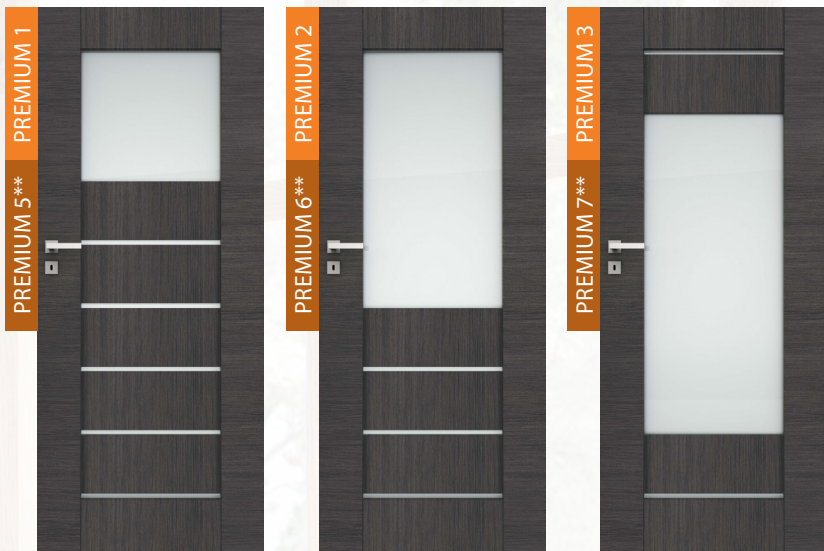

od
255,00 €
komplet so zárubňou
a kľučkou 60 - 180 mm

od
285,00 €
komplet so zárubňou
a kľučkou 180 - 300 mm

od **5500,00 Kč**

od **6000,00 Kč**

* záklap TOP: 60 mm (T63) / 80 mm (T80)

dub grand	brest	orech americký	3D: do 180 mm	255,00 €
dub grand	jilm	orech americký	do 300 mm	5500,00 Kč
	dub poľský 3D	eben	do 180 mm	285,00 €
	dub poľský 3D	eben	do 300 mm	6000,00 Kč