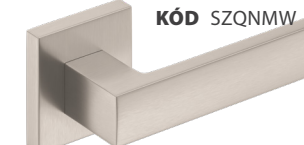

CUBE Q 35|730

KÓD ZCUKNM

nikel matný, kartáčovaný | nikl matný, kartáčovaný

DO 10 DNÍ **KÓD** SZQNMK **0** **BB** 12,00|260
KÓD SZQNMY **1** **PZ** 12,00|260
KÓD SZQNMW **WC** **WC** 21,00|460