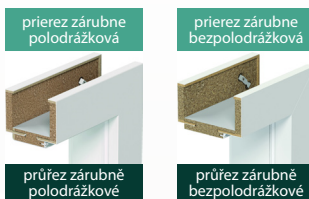

uvedená cena je vrátane rozety /bb,pz,wc/

prierez zárubne polodrážková

průřez zárubne polodrážkové

prierez zárubne bezpolodrážková

průřez zárubne bezpolodrážkové

75-179 mm		180-299 mm	
275,00 €		300,00 €	
6100,00 Kč		6750,00 Kč	
345,00 €		360,00 €	
7650,00 Kč		8000,00 Kč	
315,00 €		345,00 €	
6850,00 Kč		7600,00 Kč	
300,00 €		345,00 €	
6750,00 Kč		7650,00 Kč	
380,00 €		400,00 €	
8500,00 Kč		8850,00 Kč	
345,00 €		380,00 €	
7650,00 Kč		8000,00 Kč	

VERTE PREMIUM A

od **275,00 €** komplet so zárubňou od 75 mm - 179 mm

od **300,00 €** komplet so zárubňou od 180 mm - 299 mm

od **6100,00 Kč** od **6750,00 Kč**

kľučky na výber / kliky na výber
uvedená cena je vrátane rozety /bb,pz,wc/